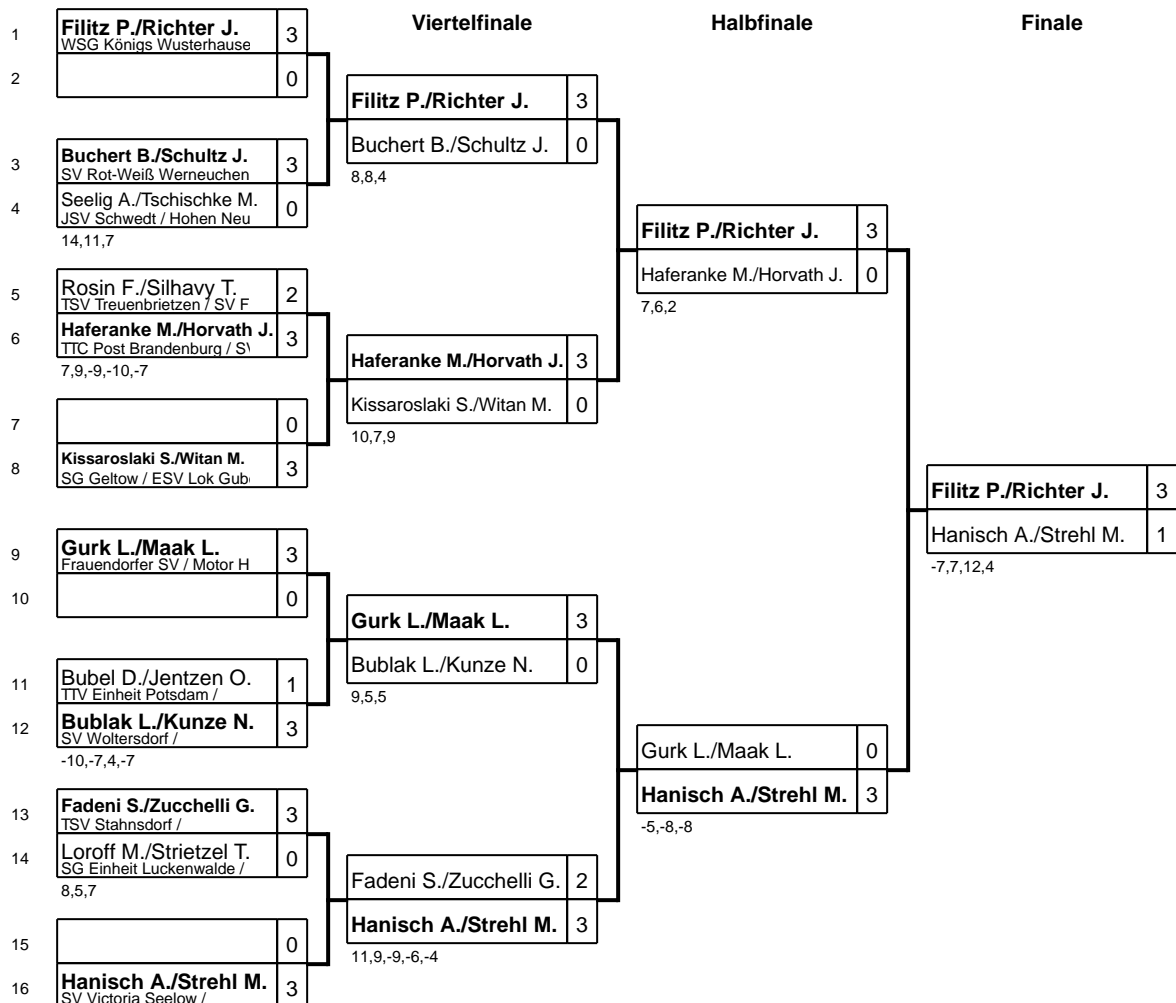

Landeseinzelmeisterschaft Nachwuchs 2017

Klasse: Schüler C Doppel 09.12.2017 Dahlewitz

Landeseinzelmeisterschaft Nachwuchs 2017

Klasse: Schüler A Doppel 09.12.2017 Dahlewitz

	Viertelfinale		Halbfinale		Finale	
1	Gehrke F./Hegen R. Ludwigsfelder TTC / SV Fe	3				
2		0	Gehrke F./Hegen R.	3		
3	Engelmann L./Willecke F. SG Traktor Hirschfeld / WS	0	Bernitz J./Postler N.	1		
4	Bernitz J./Postler N. TTC Finow-GEWO Ebersw -3,-4,-9	3			Gehrke F./Hegen R.	3
5	Wenke A./Wenzel B. VfB Doberlug-Kirchhain / T	3			Bath L./Klein M.	1
6	Hellmich R./Irmner L. SG Geltow / -8,4,9,-12,9	2	Wenke A./Wenzel B.	0		
7		0	Bath L./Klein M.	3		
8	Bath L./Klein M. TTC Finow-GEWO Ebersw	3				Gehrke F./Hegen R.
9	Oßwald F./Sabrowski H. WSG Königs Wusterhause	3	Oßwald F./Sabrowski H.	3		Heine T./Voss J.
10		0	Hebel A./Piontek N.	1		
11	Hebel A./Piontek N. SV Falkensee-Finkenkrug	3				
12	Fischer P./Zeitler M. TTC Frankfurt (Oder) / TTC -5,-8,8,6,6	2			Oßwald F./Sabrowski H.	2
13	Schneider S./Schütze N. TSV Stahnsdorf / TTC Pos	3			Heine T./Voss J.	3
14	Kunath O./Rohde F. Hohen Neuendorfer SV / 10,1,-9,7	1	Schneider S./Schütze N.	2		
15		0	Heine T./Voss J.	3		
16	Heine T./Voss J. TTC Finow-GEWO Ebersw	3