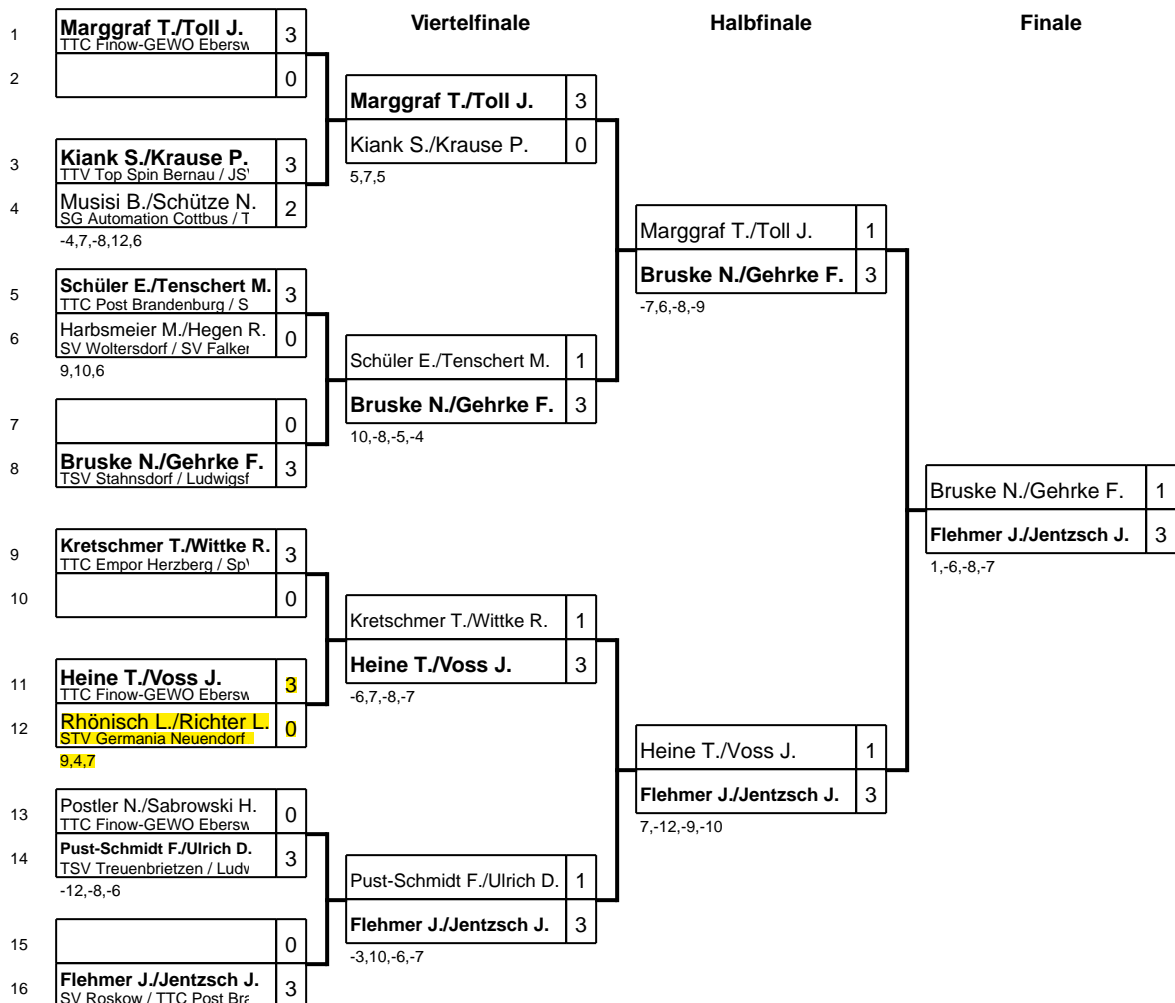

Landeseinzelmeisterschaft Nachwuchs 2017

Klasse: **Jungen Doppel**   **09.12.2017 Dahlewitz**

Landeseinzelmeisterschaft Nachwuchs 2017

Klasse: **Mädchen Doppel**   **09.12.2017 Dahlewitz**

	Viertelfinale		Halbfinale		Finale	
1	Haupt L./Wolschina L. Cottbuser TT-Team /	3				
2		0	Haupt L./Wolschina L.	2		
3	Prüßing L./Stuckert A. TSV Stahnsdorf /	3	Prüßing L./Stuckert A.	3		
4	Lübchen C./Siebert E. SV Schwarz-Rot Neustadt 9,6,5	0	10,-10,-10,4,-9	Prüßing L./Stuckert A.	0	
5	Grothe H./Kähltz J. SG Geltow / TSV Stahnsdc	2		Baltus C./Schön A.	3	
6	Fischer A./Zerbe L. SV Rot-Weiß Werneuchen 9,-9,6,-6,-4	3	Fischer A./Zerbe L.	0	-3,-8,-7	
7		0	Baltus C./Schön A.	3		
8	Baltus C./Schön A. TTC Finow-GEWO Ebersw	3	-6,-6,-6			Baltus C./Schön A.
9	Felgentreu F./Gerloff V. TSV Treuenbrietzen / SV S	3				3
10		0	Felgentreu F./Gerloff V.	3		Dahms A./Puskas I.
11	Gast L./Quandt L. Hohen Neuendorfer SV / S	3	10,7,-6,3			2
12	Albrecht J./Nitsche J. Frauendorfer SV / ESV Lot 5,-7,7,6	1		Felgentreu F./Gerloff V.	0	10,-10,3,-12,9
13	Stuckert V./Trossert L. TSV Stahnsdorf / VfB Dobe	3		Dahms A./Puskas I.	3	
14	Freier B./Kayser M. TTV Templin /	1	Stuckert V./Trossert L.	0	-4,-12,-8	
15		0	Dahms A./Puskas I.	3		
16	Dahms A./Puskas I. ESV Prenzlau / TTC Finow	3	-2,-8,-6