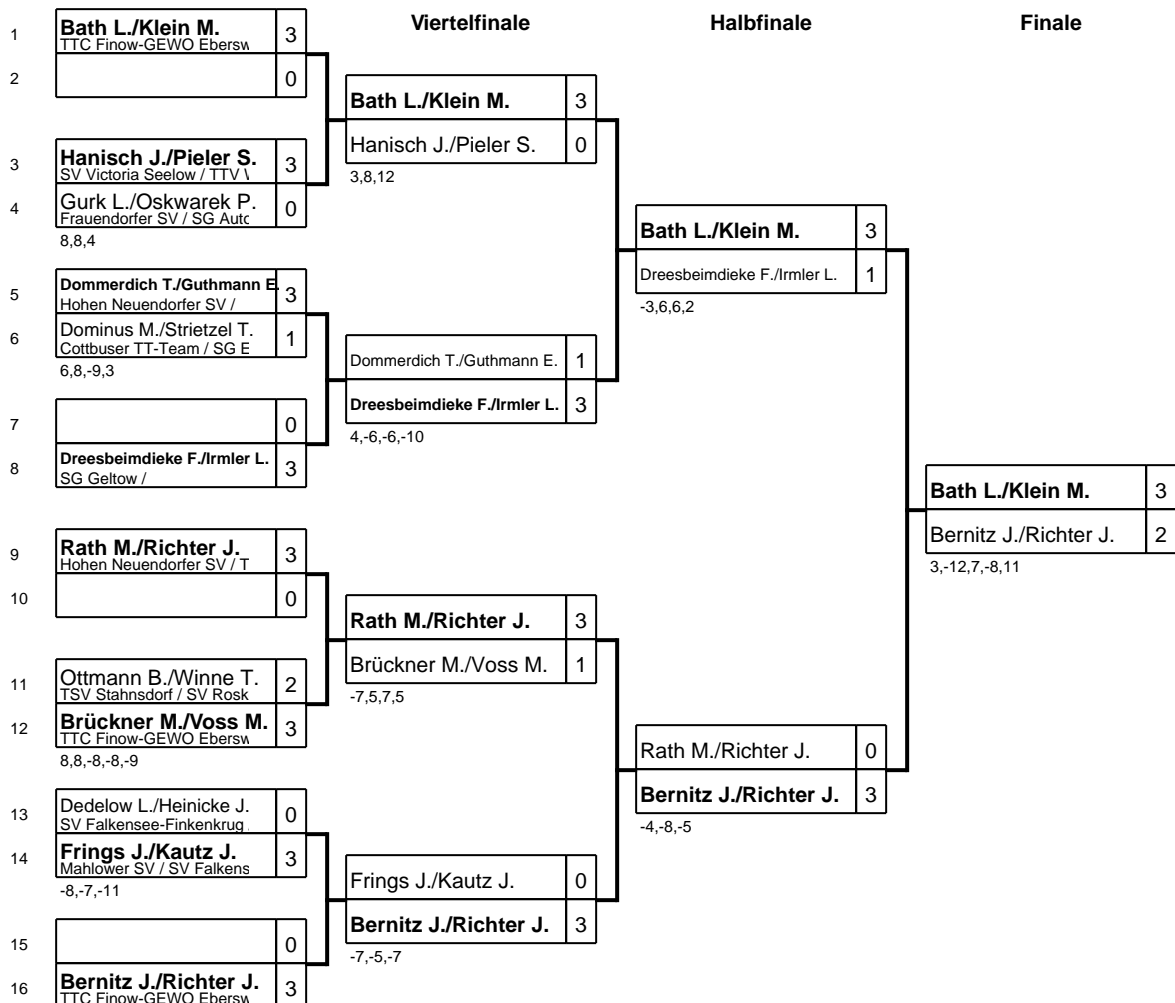

Landeseinzelmeisterschaft Nachwuchs 2017

Klasse: Schüler A Doppel 09.12.2017 Dahlewitz

	Viertelfinale		Halbfinale		Finale	
1	Gehrke F./Hegen R. Ludwigsfelder TTC / SV Fe	3				
2		0	Gehrke F./Hegen R.	3		
3	Engelmann L./Willecke F. SG Traktor Hirschfeld / WS	0	Bernitz J./Postler N.	1		
4	Bernitz J./Postler N. TTC Finow-GEWO Ebersw -3,-4,-9	3			Gehrke F./Hegen R.	3
5	Wenke A./Wenzel B. VfB Doberlug-Kirchhain / T	3			Bath L./Klein M.	1
6	Hellmich R./Irmner L. SG Geltow / -8,4,9,-12,9	2	Wenke A./Wenzel B.	0		
7		0	Bath L./Klein M.	3		
8	Bath L./Klein M. TTC Finow-GEWO Ebersw	3				Gehrke F./Hegen R.
9	Oßwald F./Sabrowski H. WSG Königs Wusterhause	3	Oßwald F./Sabrowski H.	3		Heine T./Voss J.
10		0	Hebel A./Piontek N.	1		
11	Hebel A./Piontek N. SV Falkensee-Finkenkrug	3				
12	Fischer P./Zeitler M. TTC Frankfurt (Oder) / TTC -5,-8,8,6,6	2			Oßwald F./Sabrowski H.	2
13	Schneider S./Schütze N. TSV Stahnsdorf / TTC Pos	3			Heine T./Voss J.	3
14	Kunath O./Rohde F. Hohen Neuendorfer SV / 10,1,-9,7	1	Schneider S./Schütze N.	2		
15		0	Heine T./Voss J.	3		
16	Heine T./Voss J. TTC Finow-GEWO Ebersw	3				

Landeseinzelmeisterschaft Nachwuchs 2017

Klasse: Schüler B Doppel 09.12.2017 Dahlewitz