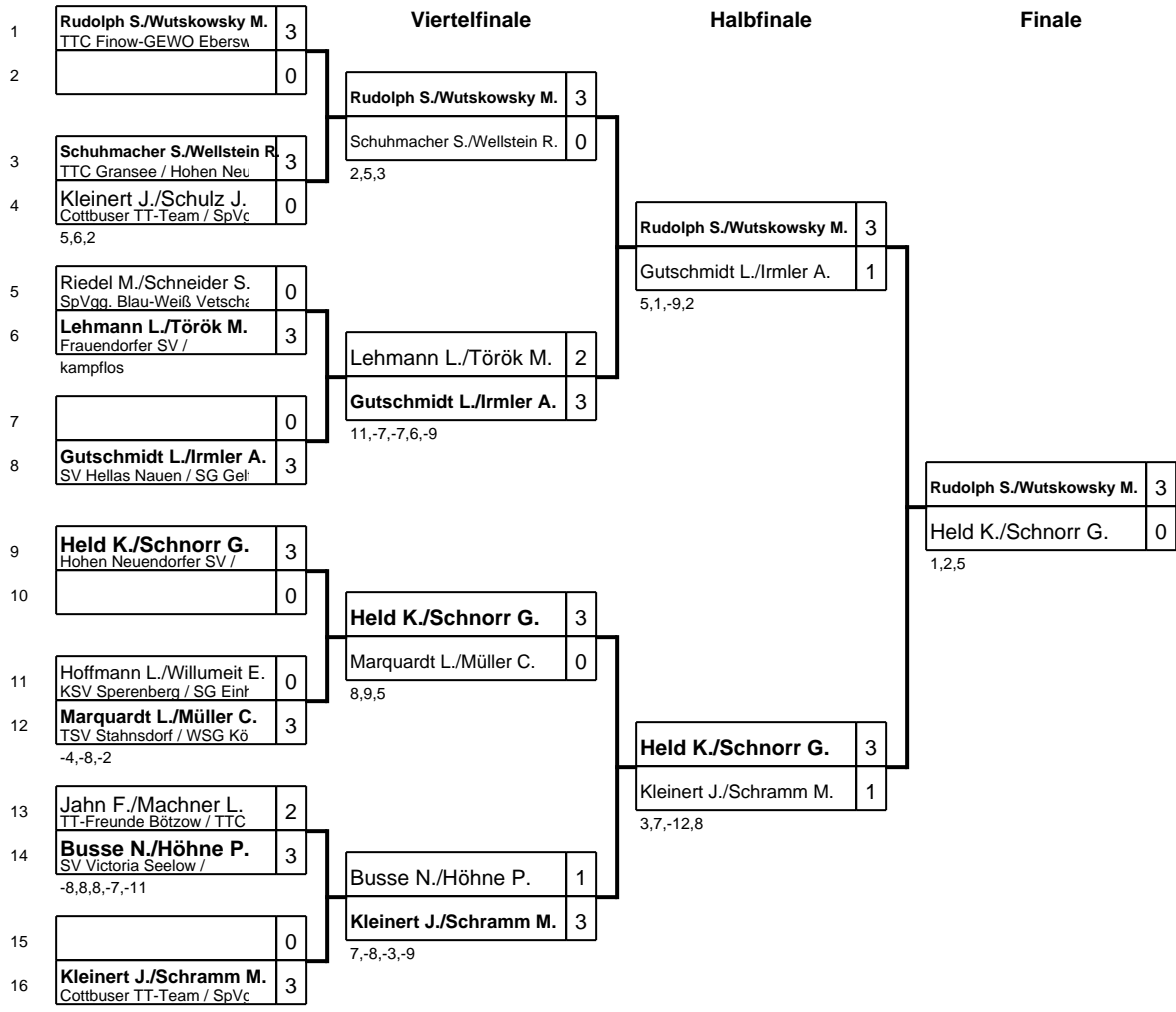

Landeseinzelmeisterschaft Nachwuchs 2017

Klasse: **Schülerinnen C Doppel**   **09.12.2017 Dahlewitz**

	Viertelfinale		Halbfinale		Finale	
1	Kölling K./Török M. Frauendorfer SV /	3				
2		0				
3	Tepper L./Thinius M. Ludwigsfelder TTC / KSV S	2	Kölling K./Török M.	3		
4	Dembour A./Held K. Hohen Neuendorfer SV /	3				
			6,-11,6,6			
5	Brusgatis N./Müller C. WSG Königs Wusterhause	3	Kölling K./Török M.	3		
6		0				
7		0	Brusgatis N./Müller C.	3		
8	Bath A./Bernitz L. TTC Finow-GEWO Ebersw	3				
			14,-7,8,9			
9	Marquardt L./Prüßing N. TSV Stahnsdorf /	3	Kölling K./Török M.	3		
10		0				
11	Neumann P./Pfennigwerth J. SV Hellas Nauen / STV Ge	0	Brusgatis N./Müller C.	0		
12	Gast S./Sura J. Hohen Neuendorfer SV / W	3				
			1,2,4			
13	Günther C./Meskes S. SV Woltersdorf /	0	Marquardt L./Prüßing N.	2		
14	Schröder E./Touhsaint P. TTC Finow-GEWO Ebersw	3				
			6,-3,-8,11,-8			
15		0	Kleinert J./Schramm M.	3		
16	Kleinert J./Schramm M. Cottbuser TT-Team / SpVgt	3				
			-4,-2,-4			
					Kölling K./Török M.	3
					Kleinert J./Schramm M.	0
					10,9,10	

Landeseinzelmeisterschaft Nachwuchs 2017

Klasse: Schülerinnen B Doppel 09.12.2017 Dahlewitz